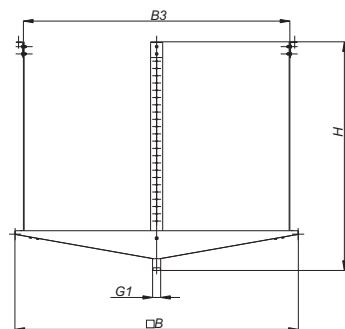

Примечание

*Для вентиляторов ВКРВ-9-ДУ с двигателем 22,0 кВт и 30,0 кВт необходимо подбирать Поддон круглый №4, обозначение при заказе - "Поддон круглый для ВКРВ-9-ДУ (22;30)/1500".

ПОДДОН КВАДРАТНЫЙ для вентиляторов ВКР-ДУ, ВКРВ-ДУ

Поддон предназначен для обеспечения условий безопасности при эксплуатации, а также сбора и удаления конденсата.

Поддон крепится к нижнему фланцу квадратного монтажного стакана. Крепление поддона осуществляется при помощи болтов и гаек М6. Посредством перфорированных кронштейнов, возможна регулировка данного поддона по высоте установки. В помещениях с высокой влажностью необходимо предусматривать отвод конденсата из поддона. Для этого в центральной части поддона имеется патрубок, к которому может быть присоединена водоотводящая труба.

№	Обозначение при заказе	Типоразмер колеса, дм	Масса кг	B, мм	B3, мм	H, мм
1	Поддон квадратный для ВКР/ВКРВ-"типоразмер колеса"-ДУ	3,5 - 4	7,8	550	490	890
2		4,5 - 6,3	9,8	730	665	905
3		7,1 - 9*	13,4	970	900	927
4		10 - 11	17,0	1170	1100	945

Примечание

*Для вентиляторов ВКРВ-9-ДУ с двигателем 22,0 кВт и 30,0 кВт необходимо подбирать Поддон квадратный №4, обозначение при заказе - "Поддон квадратный для ВКРВ-9-ДУ (22;30)/1500".

По вопросам продаж и поддержки обращайтесь:

Волгоград +7 (8442) 45-94-42
Екатеринбург +7 (343) 302-14-75
Ижевск +7 (3412) 20-90-75
Казань +7 (843) 207-19-05

Краснодар +7 (861) 238-86-59
Красноярск +7 (391) 989-82-67
Москва +7 (499) 404-24-72
Ниж.Новгород +7 (831) 200-34-65

Новосибирск +7 (383) 235-95-48
Омск +7 (381) 299-16-70
Пермь +7 (342) 233-81-65
Ростов-на-Дону +7 (863) 309-14-65

Самара +7 (846) 219-28-25
Санкт-Петербург +7 (812) 660-57-09
Саратов +7 (845) 239-86-35
Сочи +7 (862) 279-22-65