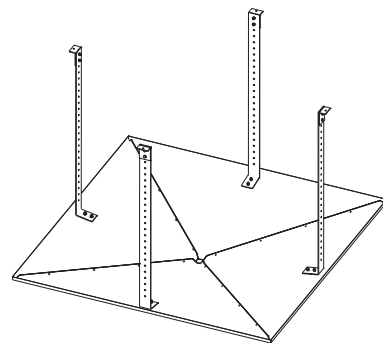

Примечание

*Для вентиляторов ВКРВ-9-ДУ с двигателем 22,0 кВт и 30,0 кВт необходимо подбирать Поддон круглый №4, обозначение при заказе - "Поддон круглый для ВКРВ-9-ДУ (22;30)/1500".

ПОДДОН КВАДРАТНЫЙ для вентиляторов ВКР-ДУ, ВКРВ-ДУ

Поддон предназначен для обеспечения условий безопасности при эксплуатации, а также сбора и удаления конденсата.

Поддон крепится к нижнему фланцу квадратного монтажного стакана. Крепление поддона осуществляется при помощи болтов и гаек М6. Посредством перфорированных кронштейнов, возможна регулировка данного поддона по высоте установки. В помещениях с высокой влажностью необходимо предусматривать отвод конденсата из поддона. Для этого в центральной части поддона имеется патрубок, к которому может быть присоединена водоотводящая труба.

№	Обозначение при заказе	Типоразмер колеса, дм	Масса кг	B, мм	B3, мм	H, мм
1	Поддон квадратный для ВКР/ВКРВ-"типоразмер колеса"-ДУ	3,5 - 4	7,8	550	490	890
2		4,5 - 6,3	9,8	730	665	905
3		7,1 - 9*	13,4	970	900	927
4		10 - 11	17,0	1170	1100	945

Примечание

*Для вентиляторов ВКРВ-9-ДУ с двигателем 22,0 кВт и 30,0 кВт необходимо подбирать Поддон квадратный №4, обозначение при заказе - "Поддон квадратный для ВКРВ-9-ДУ (22;30)/1500".

По вопросам продаж и поддержки обращайтесь:

Волгоград +7 (8442) 45-94-42
Екатеринбург +7 (343) 302-14-75
Ижевск +7 (3412) 20-90-75
Казань +7 (843) 207-19-05

Краснодар +7 (861) 238-86-59
Красноярск +7 (391) 989-82-67
Москва +7 (499) 404-24-72
Ниж.Новгород +7 (831) 200-34-65

Новосибирск +7 (383) 235-95-48
Омск +7 (381) 299-16-70
Пермь +7 (342) 233-81-65
Ростов-на-Дону +7 (863) 309-14-65

Самара +7 (846) 219-28-25
Санкт-Петербург +7 (812) 660-57-09
Саратов +7 (845) 239-86-35
Сочи +7 (862) 279-22-65