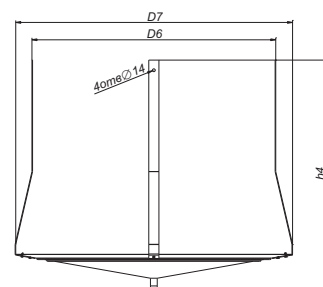

Примечание

*Для вентиляторов ВКРВ-9-ДУ с двигателем 22,0 кВт и 30,0 кВт необходимо подбирать Поддон круглый №4, обозначение при заказе - "Поддон круглый для ВКРВ-9-ДУ (22;30)/1500".

ПОДДОН КВАДРАТНЫЙ для вентиляторов ВКР-ДУ, ВКРВ-ДУ

Поддон предназначен для обеспечения условий безопасности при эксплуатации, а также сбора и удаления конденсата.

Поддон крепится к нижнему фланцу квадратного монтажного стакана. Крепление поддона осуществляется при помощи болтов и гаек М6. Посредством перфорированных кронштейнов, возможна регулировка данного поддона по высоте установки. В помещениях с высокой влажностью необходимо предусматривать отвод конденсата из поддона. Для этого в центральной части поддона имеется патрубок, к которому может быть присоединена водоотводящая труба.

№	Обозначение при заказе	Типоразмер колеса, дм	Масса кг	B, мм	B3, мм	H, мм
1	Поддон квадратный для ВКР/ВКРВ-"типоразмер колеса"-ДУ	3,5 - 4	7,8	550	490	890
2		4,5 - 6,3	9,8	730	665	905
3		7,1 - 9*	13,4	970	900	927
4		10 - 11	17,0	1170	1100	945

Примечание

*Для вентиляторов ВКРВ-9-ДУ с двигателем 22,0 кВт и 30,0 кВт необходимо подбирать Поддон квадратный №4, обозначение при заказе - "Поддон квадратный для ВКРВ-9-ДУ (22;30)/1500".

По вопросам продаж и поддержки обращайтесь:

Волгоград +7 (8442) 45-94-42
Екатеринбург +7 (343) 302-14-75
Ижевск +7 (3412) 20-90-75
Казань +7 (843) 207-19-05

Краснодар +7 (861) 238-86-59
Красноярск +7 (391) 989-82-67
Москва +7 (499) 404-24-72
Ниж.Новгород +7 (831) 200-34-65

Новосибирск +7 (383) 235-95-48
Омск +7 (381) 299-16-70
Пермь +7 (342) 233-81-65
Ростов-на-Дону +7 (863) 309-14-65

Самара +7 (846) 219-28-25
Санкт-Петербург +7 (812) 660-57-09
Саратов +7 (845) 239-86-35
Сочи +7 (862) 279-22-65